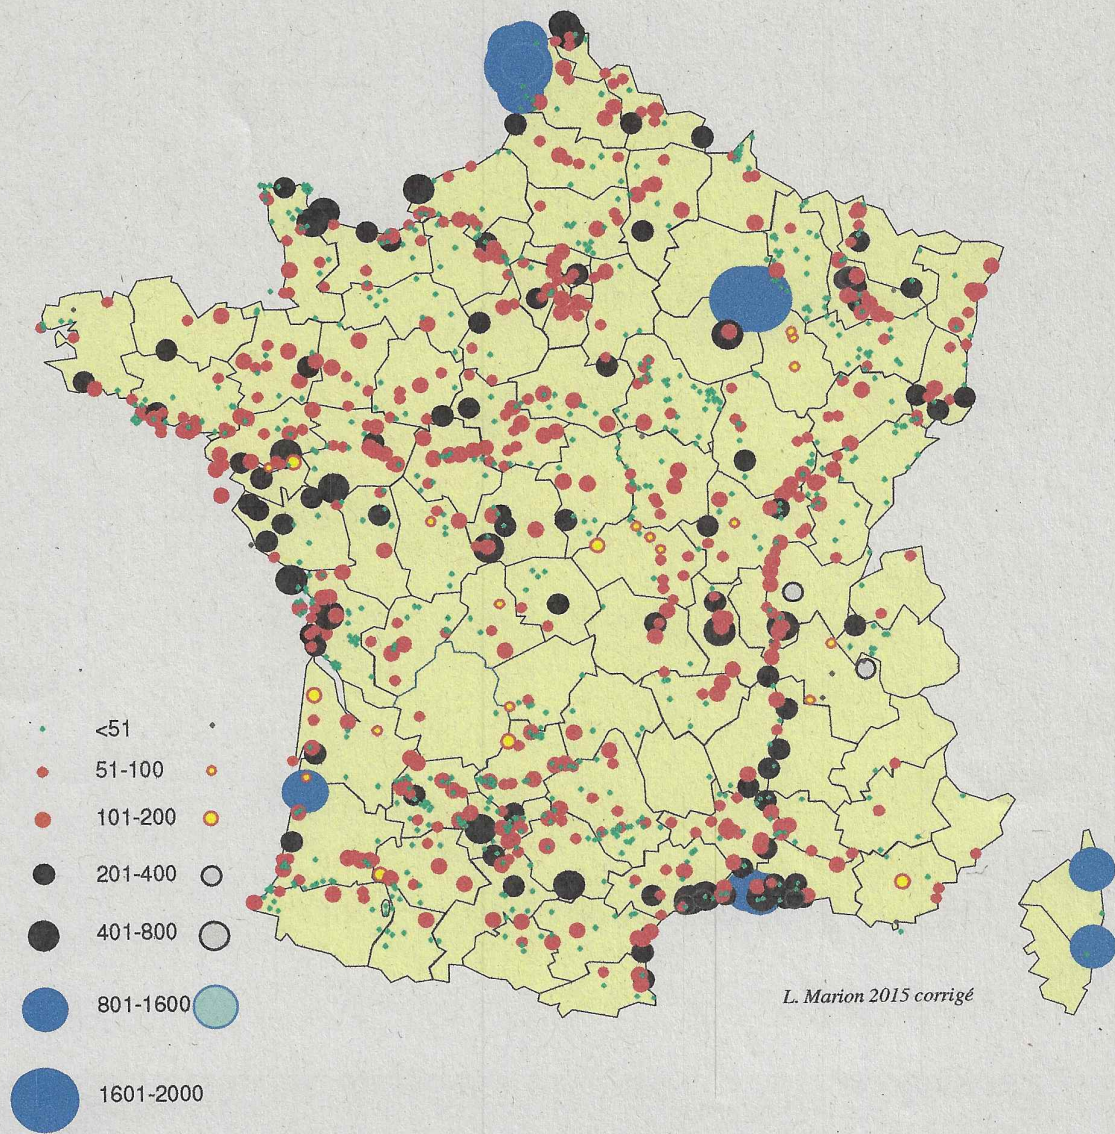

EFFECTIFS DE GRANDS CORMORANS EN FRANCE
DURANT L'HIVER 2014-2015
Bilan au 30/10/15

(chiffres simulés de manière importante en italique, chiffres corrigés de 2013 soulignés)

Régions/Départements	Mini	Maxi	Mini	Maxi	N dortoirs	
	JANV 2013	JANV 2013	JANV 2015	JANV 2015	2013	2015
Nord-Pas-de-Calais						
Nord (59)	1481	1481	2236	2236	16	17
Pas-de-Calais (62)	4093	4160	6287	8085	15	18
Picardie						
Aisne (02)	764	764	900	900	9	10
Oise (60)	696	696	508	508	<u>16</u>	15
Somme (80)	1186	1200	919	946	11	10
Champagne-Ardenne						
Ardennes (08)	<i>313</i>	<i>313</i>	473	473	<u>10</u>	18
Aube (10)	454	454	794	794	4	2
Marne (51)	2400	2400	3265	3265	10	2
Haute-Marne (52)	<i>150</i>	<i>150</i>	212	212	5	5
Lorraine						
Meurthe-et-Moselle (54)	2732	<u>3187</u>	1876	2234	17	20
Meuse (55)	848	868	462	462	36	25
Moselle (57)	998	998	1115	1115	12	10
Vosges (88)	<u>371</u>	<u>371</u>	317	317	<u>33</u>	19
Alsace						
Bas-Rhin (67)	904	904	922	922	<u>10</u>	11
Haut-Rhin (68)	750	926	932	932	11	11
Franche-Comté						
Doubs (25)	490	497	449	449	18	17
Jura (39)	748	766	647	831	8	13
Haute-Saône (70)	930	1059	557	557	10	9
Belfort (90)	0	0	214	214	0	1
Bourgogne						
Côte-d'Or (21)	563	563	997	1071	7	18
Nièvre (58)	957	957	801	801	18	16
Saône-et-Loire (71)	2225	2225	2217	2217	22	24
Yonne (89)	1258	1259	1255	1255	35	41
Rhône-Alpes						
Ain (01)	373	492	375	495	3	3
Ardèche (07)	1551	1551	1276	1276	9	10
Drôme (26)	912	912	447	447	3	3
Isère (38)	<i>632</i>	<i>632</i>	<i>616</i>	<i>616</i>	7	7
Loire (42)	1783	1783	1576	1576	7	8
Rhône (69)	2162	2162	1566	1566	16	16
Savoie (73)	337	337	392	396	5	8
Haute-Savoie (74)	100	109	152	152	3	3

L. MARION 2014 Recensement National des Grands cormorans hivernants SESLG-Univ Rennes/MEDDE

Carte des dortoirs de Grands cormorans en janvier 2015

Figure 9: Localisation des dortoirs de grands cormorans recensés en janvier 2015 en fonction de leur taille (recensés en couleurs pleines, estimés en évidées, carte corrigée en 2018 d'après Marion 2015).