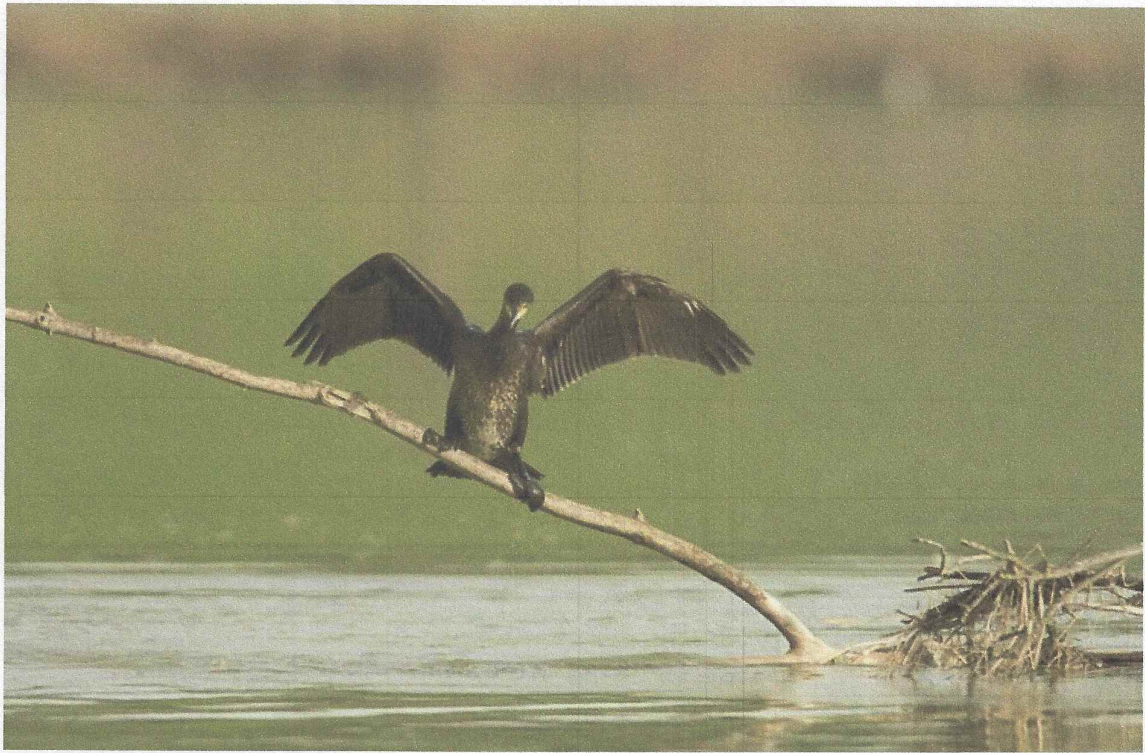

LES CORMORANS DANS L'AUBE

EFFECTIFS DE GRANDS CORMORANS EN FRANCE

DURANT L'HIVER 2017-2018

Bilan au 30/10/18

(chiffres simulés de manière importante en italique, chiffres corrigés de 2015 soulignés)

Régions/Départements	Mini	Maxi	Mini	Maxi	N dortoirs	
	<u>JANV 2015</u>	<u>JANV 2015</u>	JANV 2018	JANV 2018	2015	2018
Nord-Pas-de-Calais						
Nord (59)	2236	2236	2177	2177	17	17
Pas-de-Calais (62)	6287	8085	6721	6775	18	15
Picardie						
Aisne (02)	900	900	978	978	10	10
Oise (60)	508	508	487	840	15	10
Somme (80)	919	946	1719	1722	10	16
Champagne-Ardenne						
Ardenne (08)	473	473	593	593	18	17
Aube (10)	794	794	451	451	2	2
Marne (51)	3265	3265	1287	1287	2	3
Haute-Marne (52)	212	212	102	102	5	6
Lorraine						
Meurthe-et-Moselle (54)	1876	2234	1494	1494	20	16
Meuse (55)	462	462	1629	1629	25	46
Moselle (57)	1115	1115	954	954	10	14
Vosges (88)	317	317	730	730	19	28
Alsace						
Bas-Rhin (67)	922	922	819	819	11	15
Haut-Rhin (68)	932	932	900	900	11	9
Franche-Comté						
Doubs (25)	449	449	492	492	17	13
Jura (39)	647	831	482	482	13	11
Haute-Saône (70)	557	557	813	813	9	13
Belfort (90)	214	214	307	307	1	4
Bourgogne						
Côte-d'Or (21)	997	1071	1246	1302	18	14
Nièvre (58)	801	801	1135	1135	16	26
Saône-et-Loire (71)	2217	2217	1548	1548	24	19
Yonne (89)	1116	1116	942	942	41	35
Rhône-Alpes						
Ain (01)	375	495	374	374	3	4
Ardèche (07)	1276	1276	1476	1476	10	7
Drôme (26)	447	447	737	737	3	3
Isère (38)	616	616	616	616	7	7
Loire (42)	1576	1576	1857	1857	8	9
Rhône (69)	1566	1566	2243	2243	16	14
Savoie (73)	392	396	313	313	8	6
Haute-Savoie (74)	152	152	144	144	3	2

L. MARION 2018. Recensement National des Grands cormorans hivernants. SESLG- Univ.Rennes/MEDDE

Carte des dortoirs de Grands cormorans en janvier 2018

Figure 10 : Répartition des dortoirs de grands cormorans en janvier 2018 en fonction de leur taille (recensés en couleurs pleines, estimés en évidées).