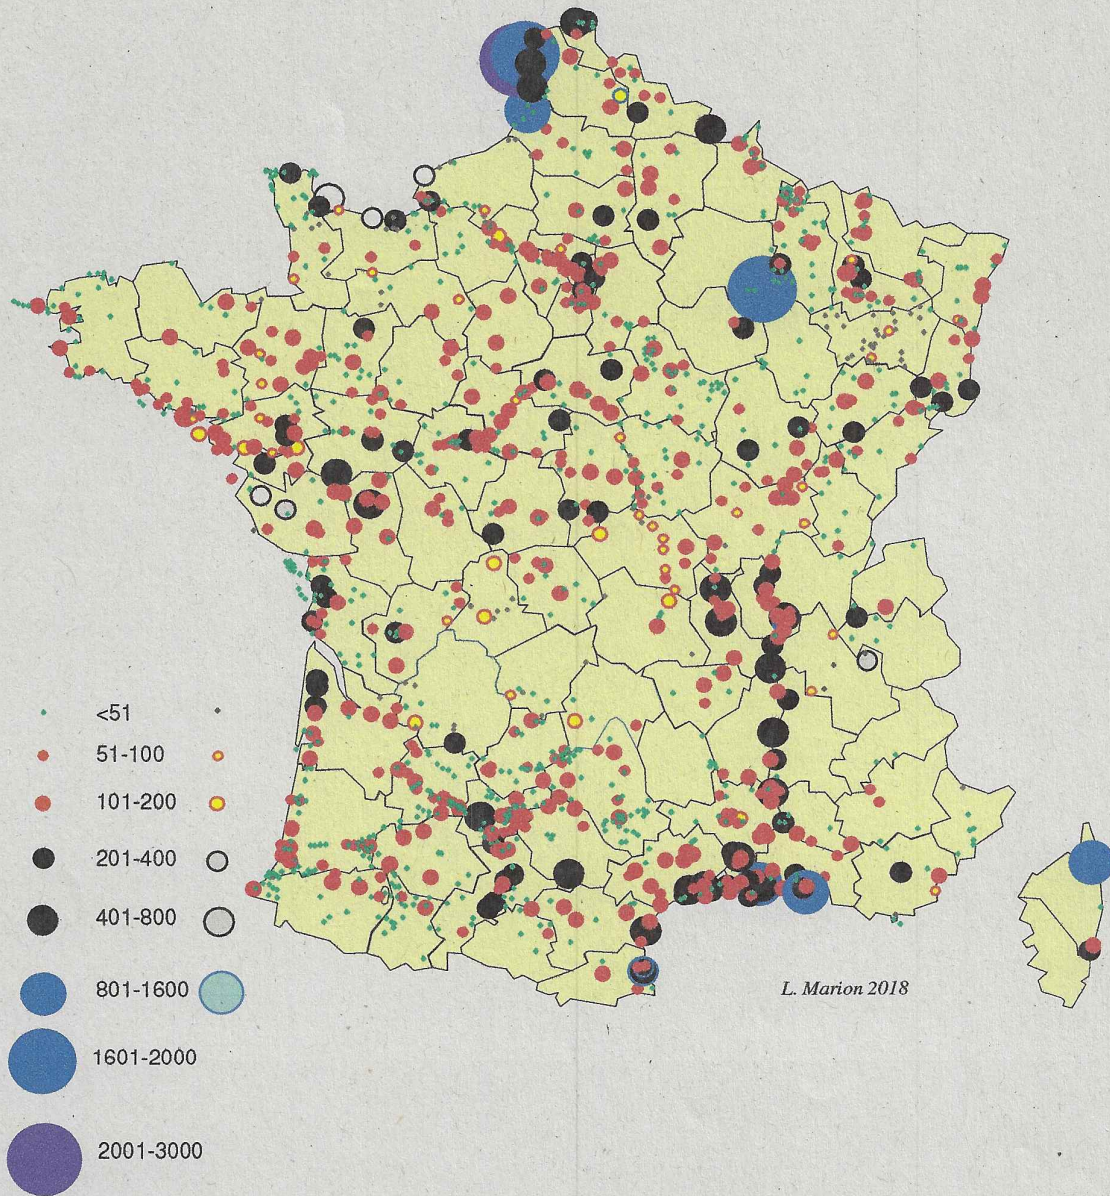

LES CORMORANS DANS L'AUBE

EFFECTIFS DE GRANDS CORMORANS EN FRANCE

DURANT L'HIVER 2017-2018

Bilan au 30/10/18

(chiffres simulés de manière importante en italique, chiffres corrigés de 2015 soulignés)

Régions/Départements	Mini	Maxi	Mini	Maxi	N dortoirs	
	<u>JANV 2015</u>	<u>JANV 2015</u>	JANV 2018	JANV 2018	2015	2018
Nord-Pas-de-Calais						
Nord (59)	2236	2236	2177	2177	17	17
Pas-de-Calais (62)	6287	8085	6721	6775	18	15
Picardie						
Aisne (02)	900	900	978	978	10	10
Oise (60)	508	508	487	840	15	10
Somme (80)	919	946	1719	1722	10	16
Champagne-Ardenne						
Ardenne (08)	473	473	593	593	18	17
Aube (10)	794	794	451	451	2	2
Marne (51)	3265	3265	1287	1287	2	3
Haute-Marne (52)	212	212	102	102	5	6
Lorraine						
Meurthe-et-Moselle (54)	1876	2234	1494	1494	20	16
Meuse (55)	462	462	1629	1629	25	46
Moselle (57)	1115	1115	954	954	10	14
Vosges (88)	317	317	730	730	19	28
Alsace						
Bas-Rhin (67)	922	922	819	819	11	15
Haut-Rhin (68)	932	932	900	900	11	9
Franche-Comté						
Doubs (25)	449	449	492	492	17	13
Jura (39)	647	831	482	482	13	11
Haute-Saône (70)	557	557	813	813	9	13
Belfort (90)	214	214	307	307	1	4
Bourgogne						
Côte-d'Or (21)	997	1071	1246	1302	18	14
Nièvre (58)	801	801	1135	1135	16	26
Saône-et-Loire (71)	2217	2217	1548	1548	24	19
Yonne (89)	1116	1116	942	942	41	35
Rhône-Alpes						
Ain (01)	375	495	374	374	3	4
Ardèche (07)	1276	1276	1476	1476	10	7
Drôme (26)	447	447	737	737	3	3
Isère (38)	616	616	616	616	7	7
Loire (42)	1576	1576	1857	1857	8	9
Rhône (69)	1566	1566	2243	2243	16	14
Savoie (73)	392	396	313	313	8	6
Haute-Savoie (74)	152	152	144	144	3	2

L. MARION 2018. Recensement National des Grands cormorans hivernants. SESLG- Univ.Rennes/MEDDE

Carte des dortoirs de Grands cormorans en janvier 2018

Figure 10 : Répartition des dortoirs de grands cormorans en janvier 2018 en fonction de leur taille (recensés en couleurs pleines, estimés en évidées).